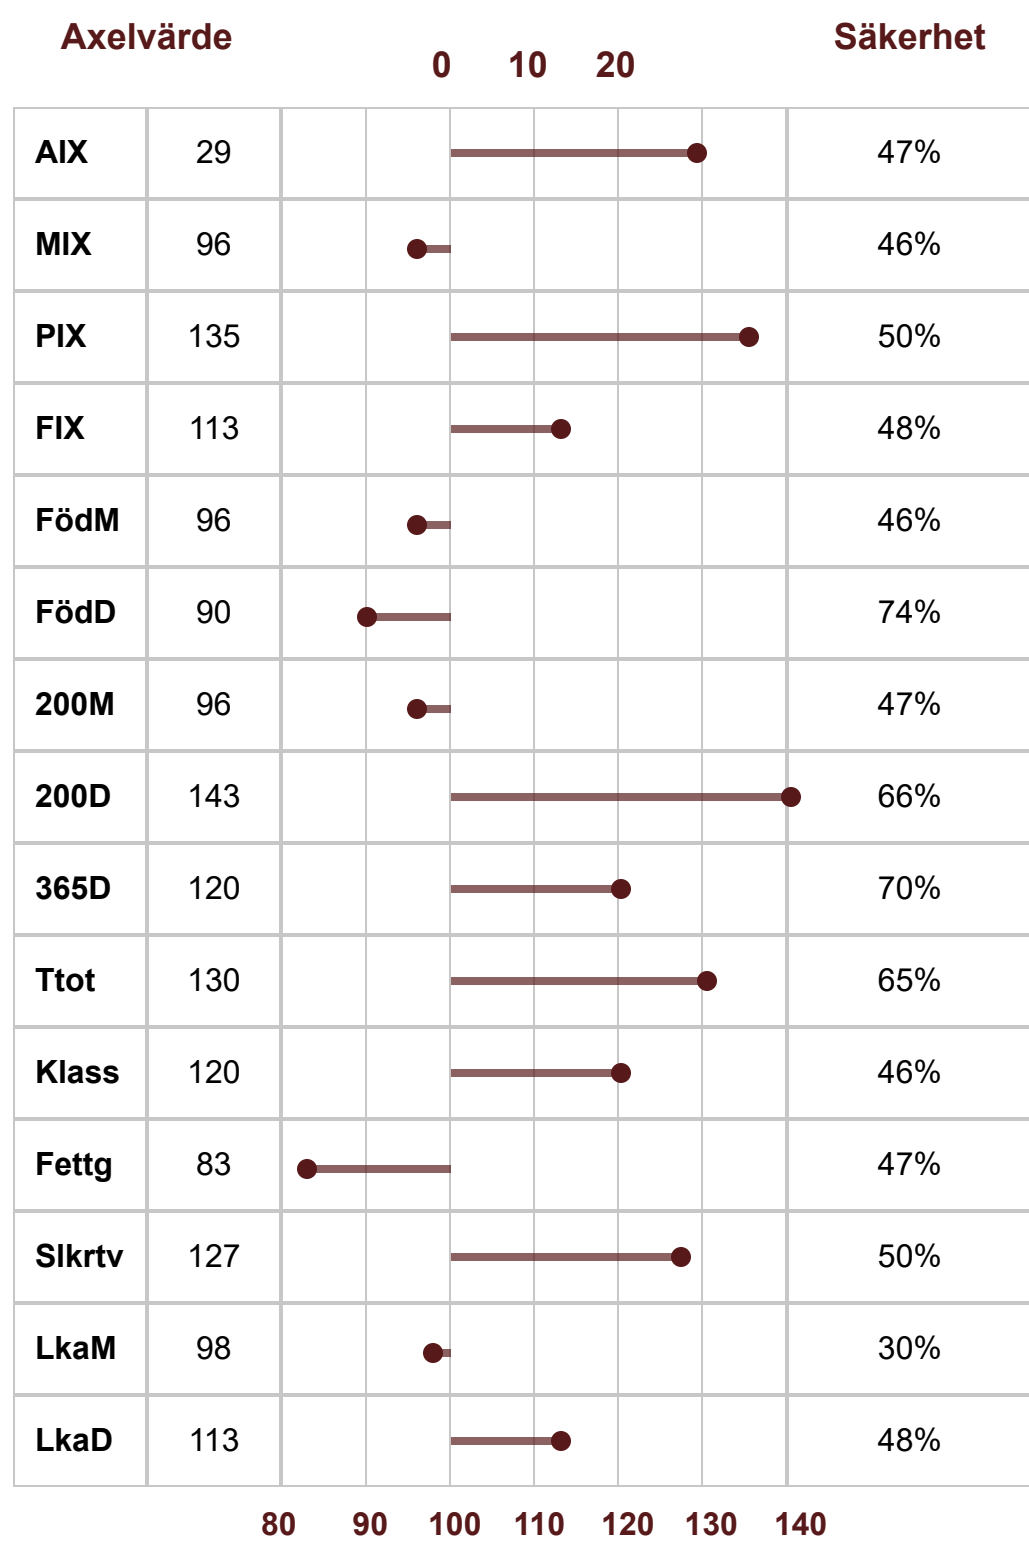

Charolais

P-Tal: 121

K.nr: 61

2429 STONERIDGE AV NYBO

Född: 2021-02-03

2429 STONERIDGE AV NYBO

Två söner har Legend av Dalabro T-100 i årets omgång och båda tar sig hela vägen till auktion. Legend gjorde inte det själv vid tiden före P-talets intåg, men han hade mycket bra exteriörsiffror och står nu med höga AIX och som sagt flera auktionsgodkända söner. Förra året hade han sönerna Ralf P-118 och Rapp P-116, båda från Nybo. Ff är franske Virgil SC som formklassförbättrar med extremt högt avelsvärde för formklass, 161. Detta i kombination med låga födelsevikter och lätta kalvningar. Mf Ikea av Bosarp T-108 tillför mjölk och tillväxt. Mmf Mr Cool av Strömsnäs T-105, en son till kanadensiske importtjuren Circle Cee Cool Jay och själv f till gamle semintjuren Rambo av Gudmundslund.

P-Tal	121	Klövstatus	10(s)
T-tal	110	Testikelmått	36
Tillväxt g/dag 2006		Korshöjd	133
Födelsevikt	42	RP1	C
200D	327	PA	F
365D	650	BH2	F
Hornstatus	PP	HY	F
Marmorering	2,1 (-0,5)	DD	F
Fettdjup	0,4 (-0,1)	MD	
Muskeldjup	7,3 (0,1)		

	Linjär exteriör	Poäng	Optimum		
Bogbredd		7	7	KROPP 82	HELHET 83
Bröstdjup		6	7		
Överlinje		6	7		
Korslutning		5	5		
Korslängd		5	9		
Korsbredd		7	8		
Storlek		6.8	8		
Harmoni		5	9		
Ryggbredd		7	8	MUSKLER 84	
Ländbredd		7	8		
Ryggmuskellängd		3	9		
Lårbredd		7	8		
Innerlår		7	8	BEN 81	
Lårdjup		5	9		
Lårfyllnad		8	8		
Hasvinkel		6	5		
Kotvinkel		6	5		
Ben bakifrån		6	8		
Frambensställning		6	8		
Skelettgrovlek		5	5		
Rörelser		4	9		